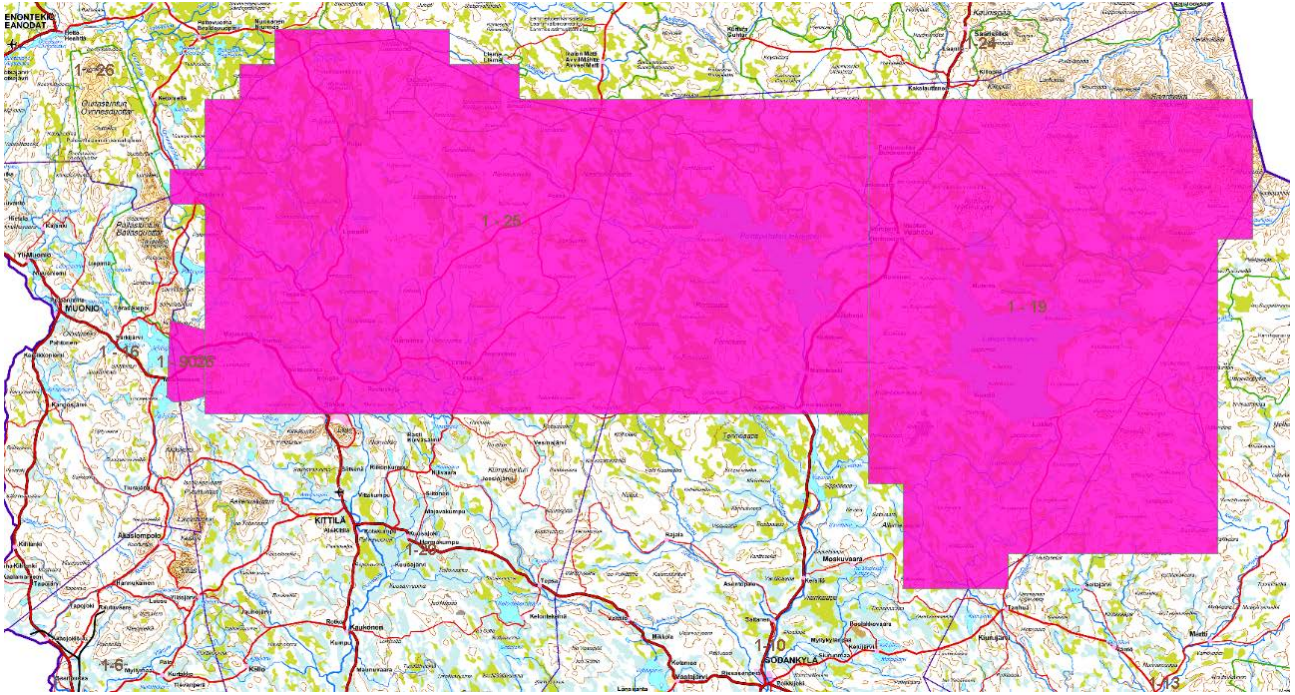

metsäkeskus

## Kittilän ja Sodankylän metsävaratiedon inventointialue v.2019

mittakaava 1:650 000