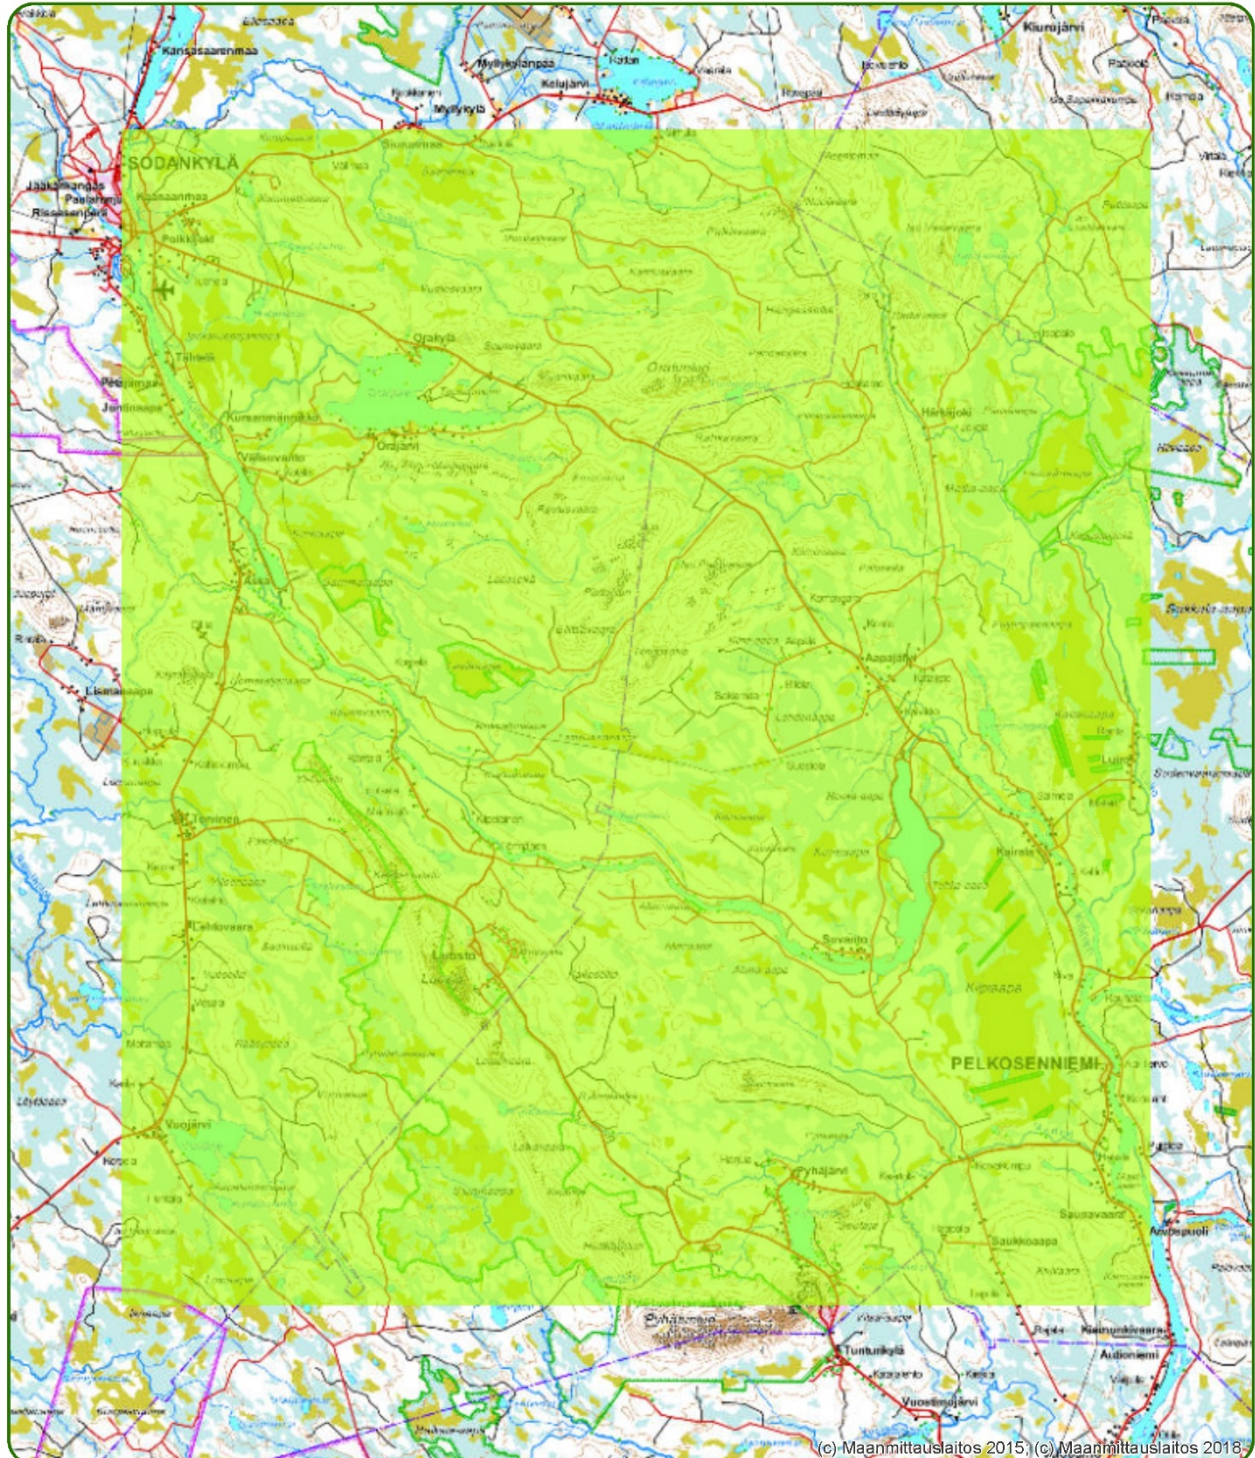

Sodankylän-Pelkosenniemen laserkeilausalue 2020

Kartta on tulostettu Metsäkeskuksen
metsätietojärjestelmästä: 15.6.2020

1:250 000