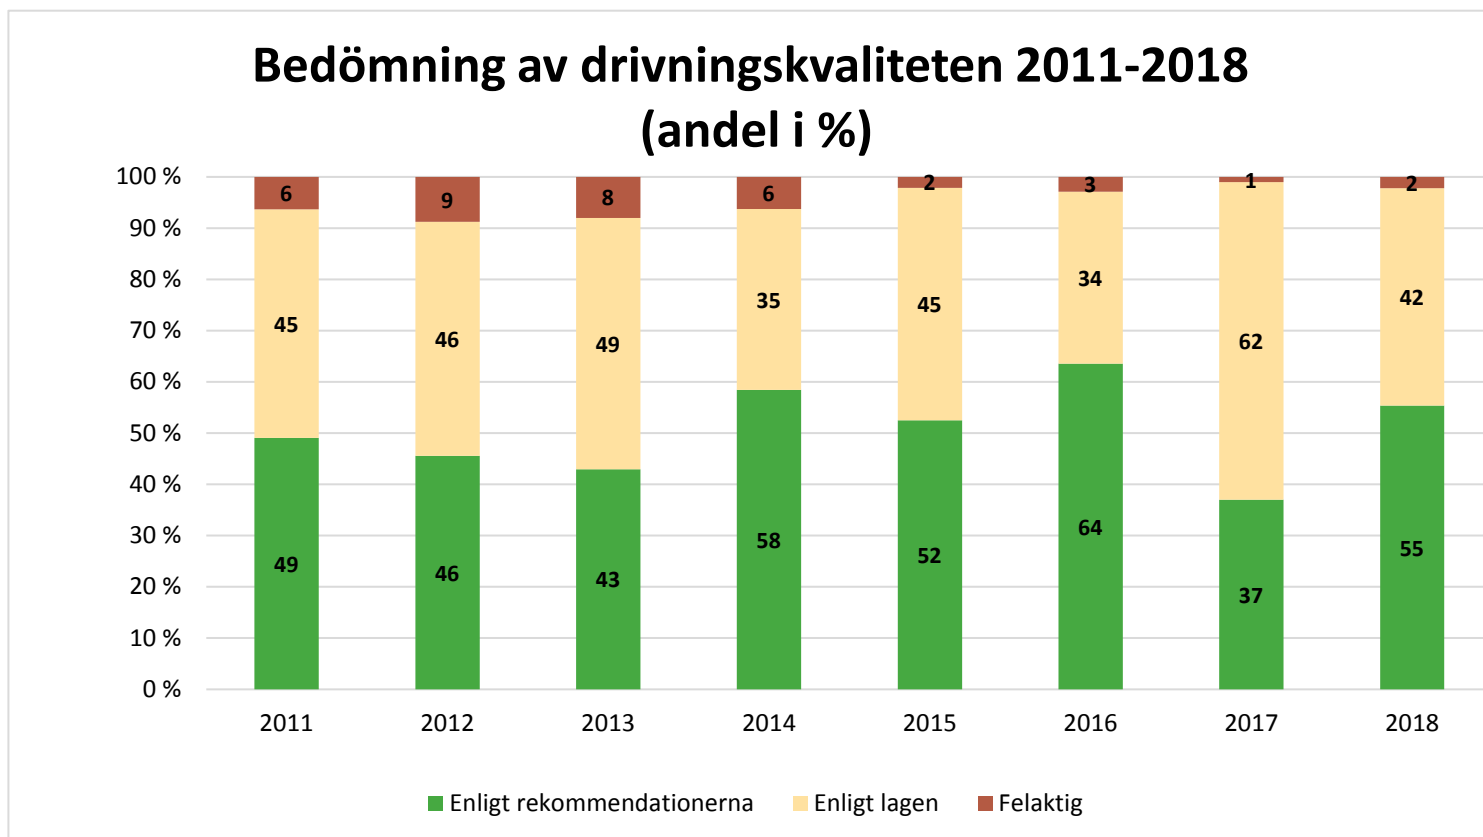

Granskningar av drivningskvaliteten 2018, ha

Orsakerna i de fall där resultatet inte varit enligt rekommendationerna

Bedömning av drivningskvaliteten 2011-2018 (granskningsobjektens areal, ha)

Körstråkens bredd i medeltal vid granskningarna