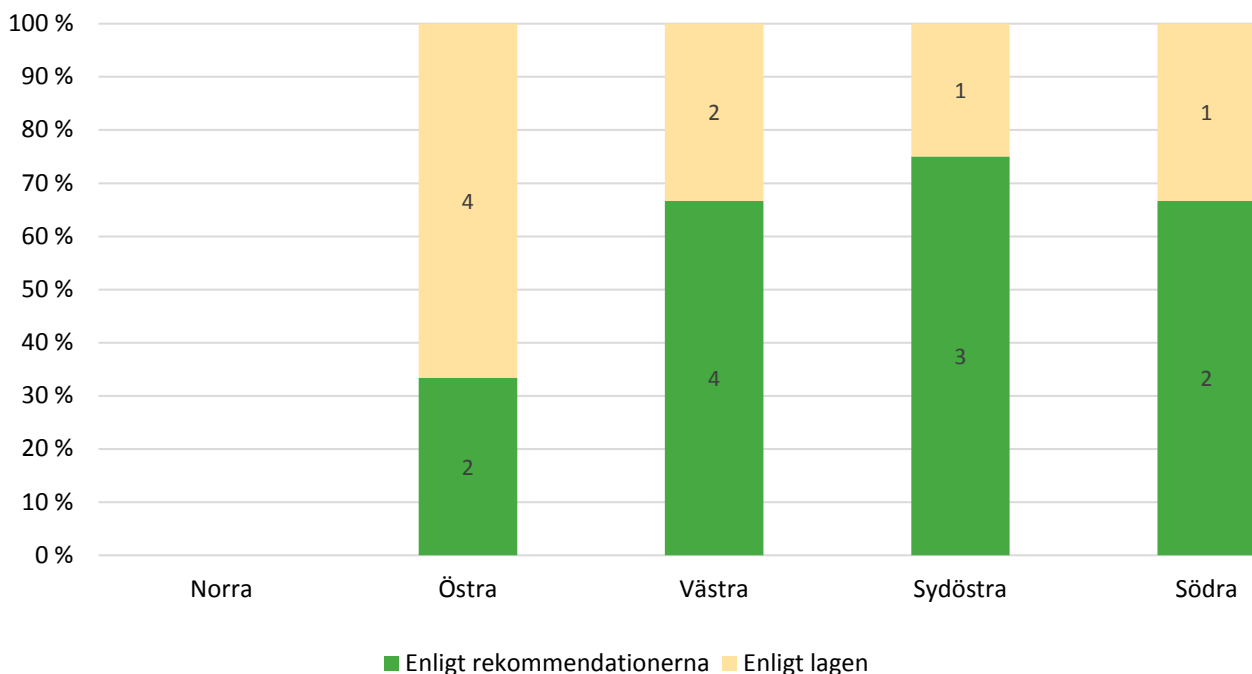

Mellanrum mellan körstråken i medeltal

Körstråkens sättningar %

Det kvarvarande beståndets stamtantal st/ha i förhållande till bedömningen

Stam- och rotskador % i medeltal vid granskningarna

Drivningsgranskningar i olikåldrig skog 2018, st