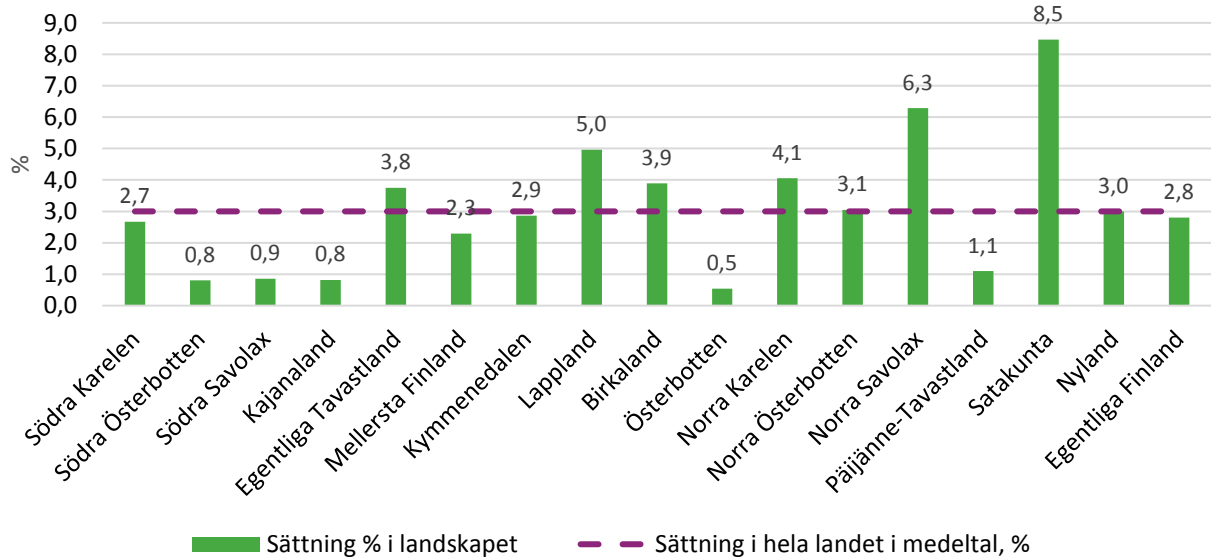

Granskningar av drivningskvaliteten 2018, ha

Orsakerna i de fall där resultatet inte varit enligt rekommendationerna

Bedömning av drivningskvaliteten 2011-2018 (granskningsobjektens areal, ha)

Körstråkens bredd i medeltal vid granskningarna

Mellanrum mellan körstråken i medeltal

Körstråkens sättningar %

Det kvarvarande beståndets stamtantal st/ha i förhållande till bedömningen

Stam- och rotskador % i medeltal vid granskningarna

Drivningsgranskningar i olikåldrig skog 2018, st