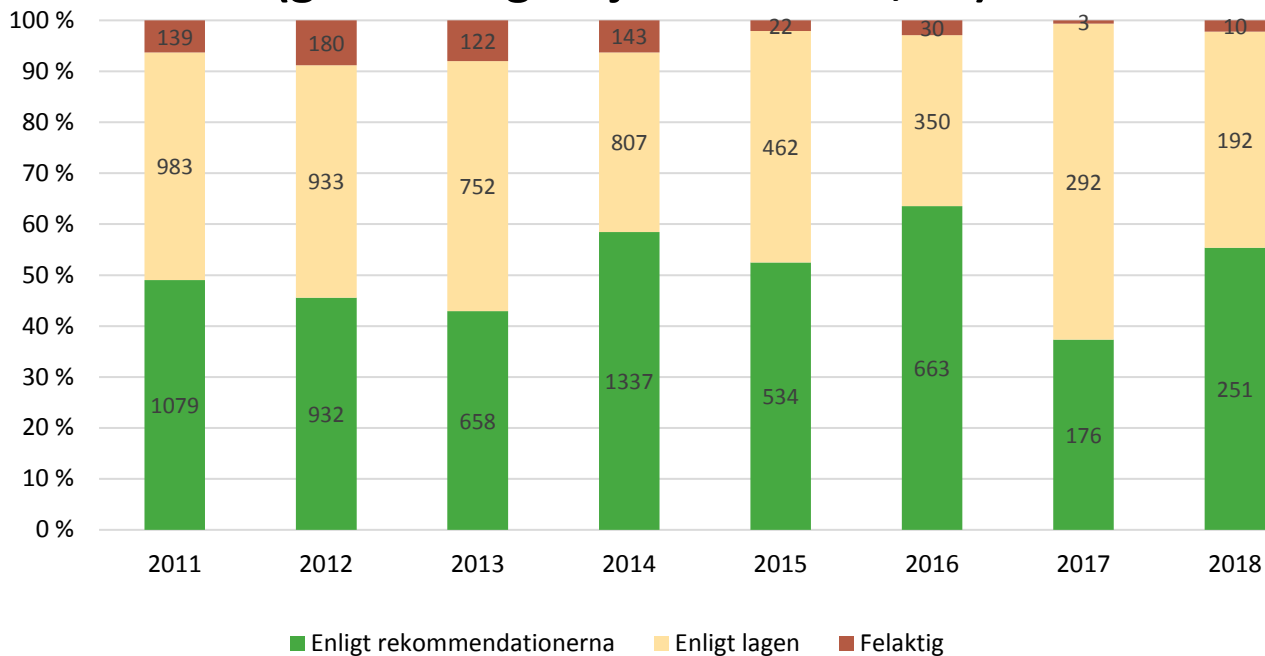

Granskningar av drivningskvaliteten 2018, ha

Orsakerna i de fall där resultatet inte varit enligt rekommendationerna

Bedömning av drivningskvaliteten 2011-2018 (granskningsobjektens areal, ha)

Körstråkens bredd i medeltal vid granskningarna

Mellanrum mellan körstråken i medeltal

Körstråkens sättningar %

Det kvarvarande beståndets stamtantal st/ha i förhållande till bedömningen

Stam- och rotskador % i medeltal vid granskningarna

Drivningsgranskningar i olikåldrig skog 2018, st