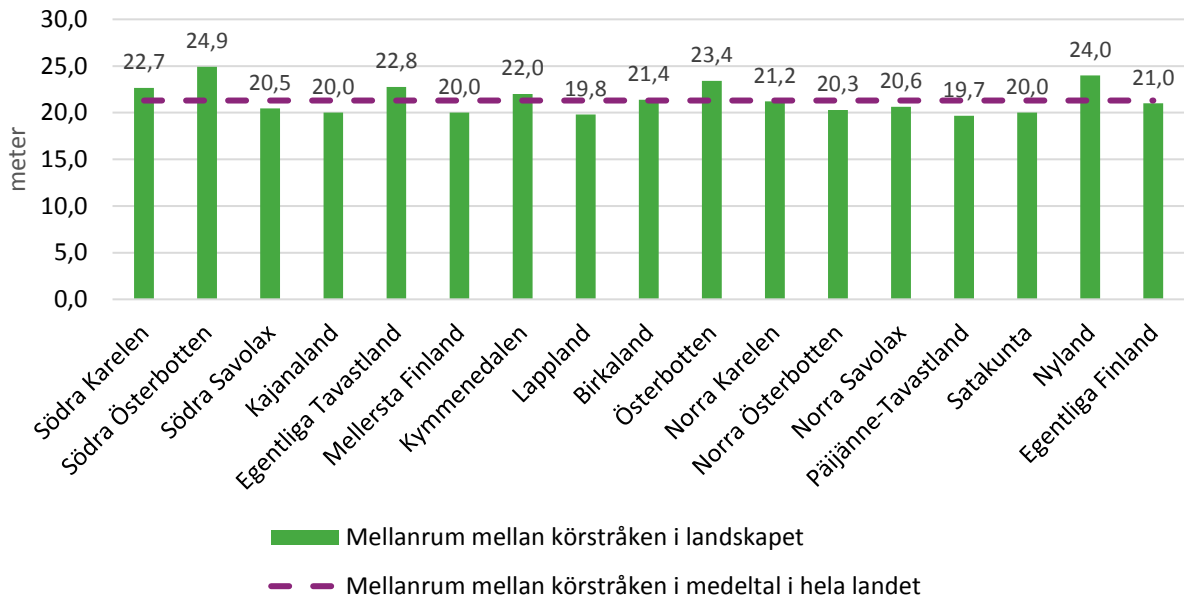

Granskningar av drivningskvaliteten 2018, ha

Orsakerna i de fall där resultatet inte varit enligt rekommendationerna

Bedömning av drivningskvaliteten 2011-2018 (granskningsobjektens areal, ha)

Körstråkens bredd i medeltal vid granskningarna

Mellanrum mellan körstråken i medeltal

Körstråkens sättningar %

Det kvarvarande beståndets stamtantal st/ha i förhållande till bedömningen

Stam- och rotskador % i medeltal vid granskningarna

Drivningsgranskningar i olikåldrig skog 2018, st