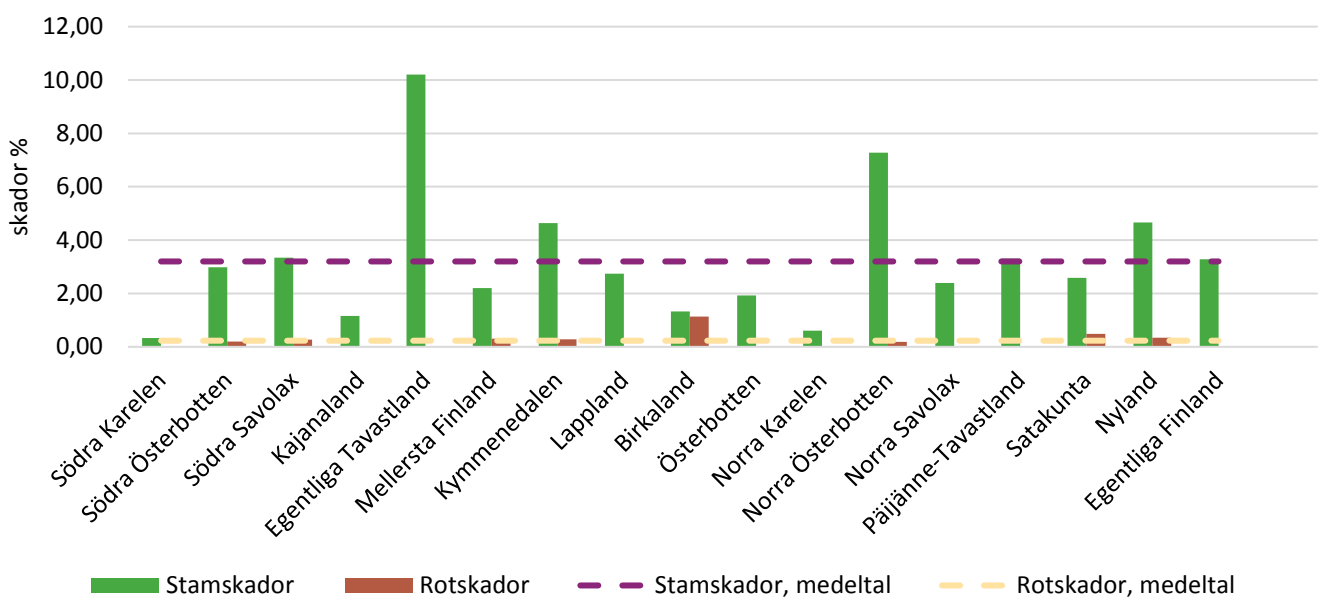

Mellanrum mellan körstråken i medeltal

Körstråkens sättningar %

Det kvarvarande beståndets stamtantal st/ha i förhållande till bedömningen

Stam- och rotskador % i medeltal vid granskningarna

Drivningsgranskningar i olikåldrig skog 2018, st