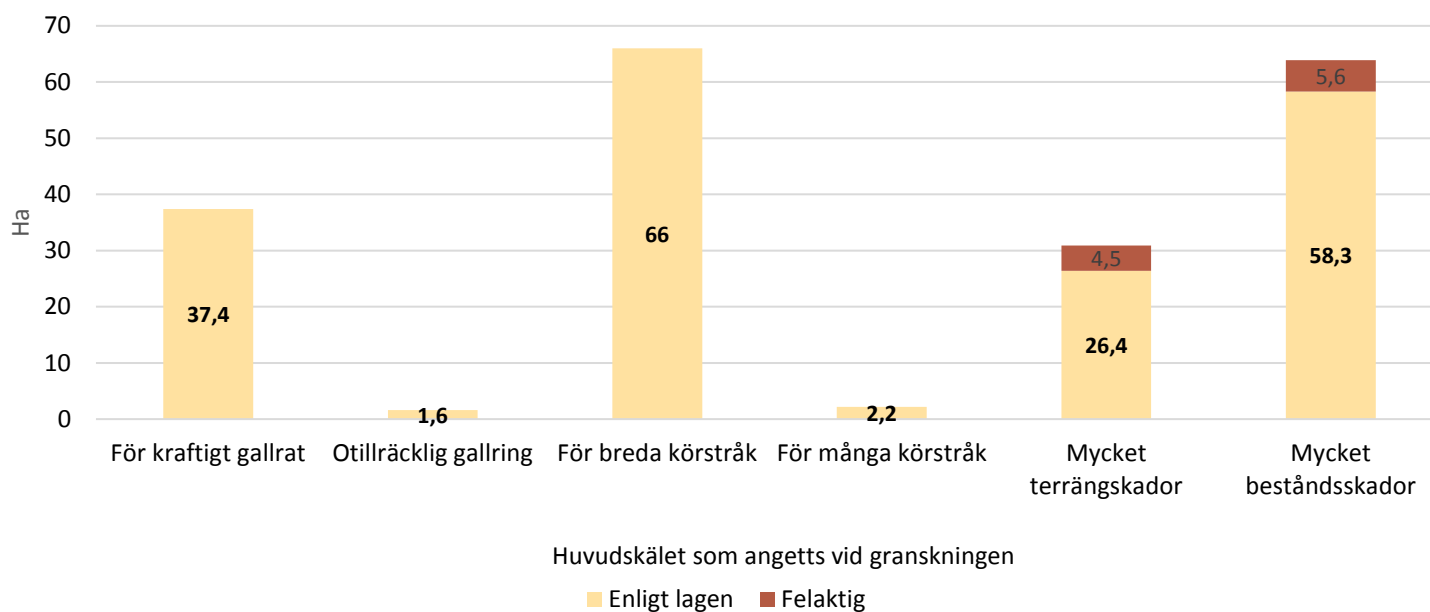

Granskningar av drivningskvaliteten 2018, ha

Orsakerna i de fall där resultatet inte varit enligt rekommendationerna

Bedömning av drivningskvaliteten 2011-2018 (granskningsobjektens areal, ha)

Körstråkens bredd i medeltal vid granskningarna

Mellanrum mellan körstråken i medeltal

Körstråkens sättningar %

Det kvarvarande beståndets stamtantal st/ha i förhållande till bedömningen

Stam- och rotskador % i medeltal vid granskningarna

Drivningsgranskningar i olikåldrig skog 2018, st