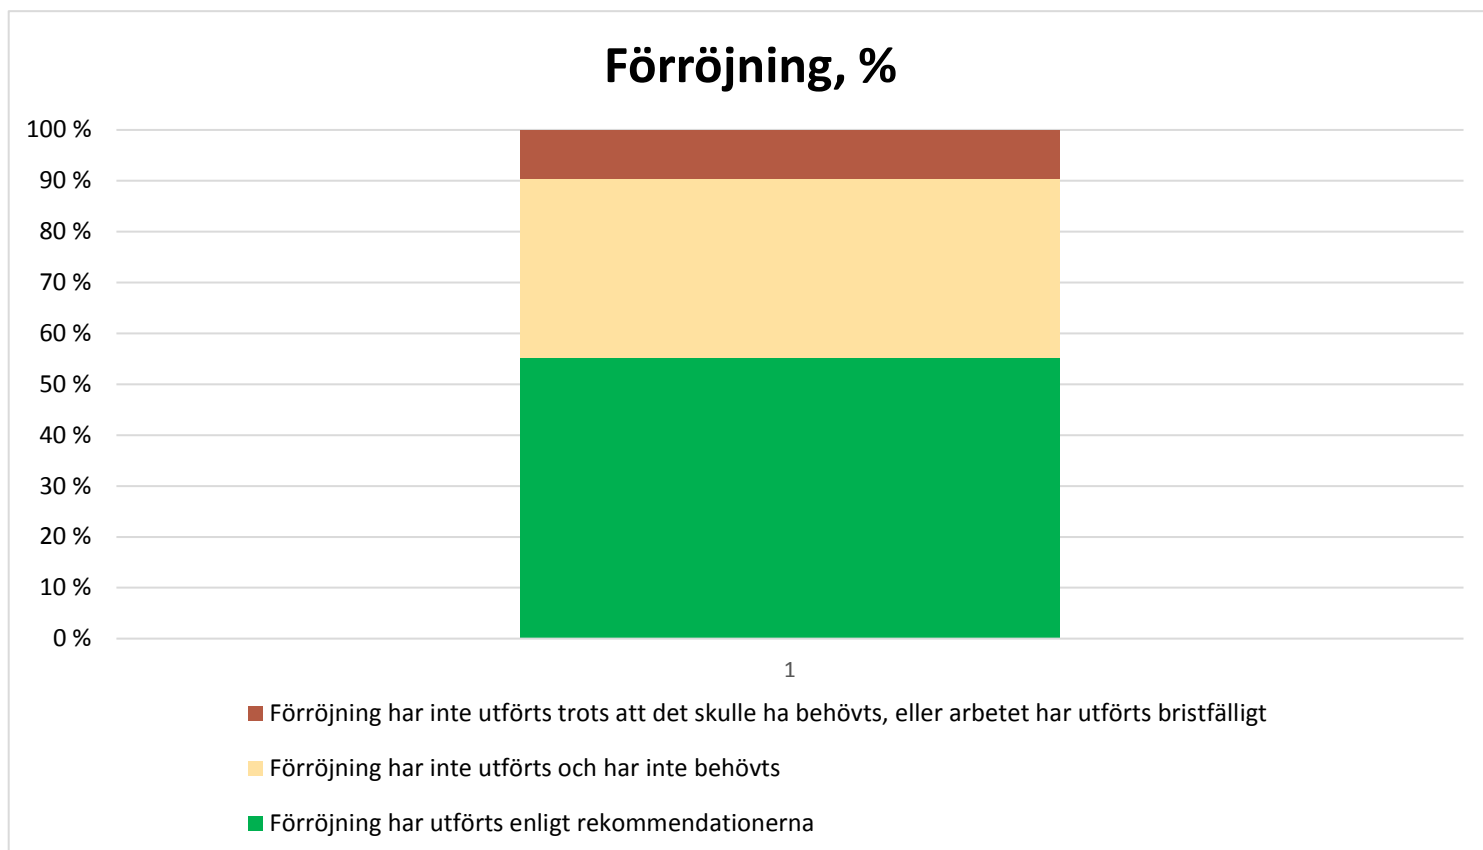

Granskningar av drivningskvaliteten 2018, ha

Orsakerna i de fall där resultatet inte varit enligt rekommendationerna

Bedömning av drivningskvaliteten 2011-2018 (granskningsobjektens areal, ha)

Körstråkens bredd i medeltal vid granskningarna

Mellanrum mellan körstråken i medeltal

Körstråkens sättningar %

Det kvarvarande beståndets stamtantal st/ha i förhållande till bedömningen

Stam- och rotskador % i medeltal vid granskningarna

Drivningsgranskningar i olikåldrig skog 2018, st