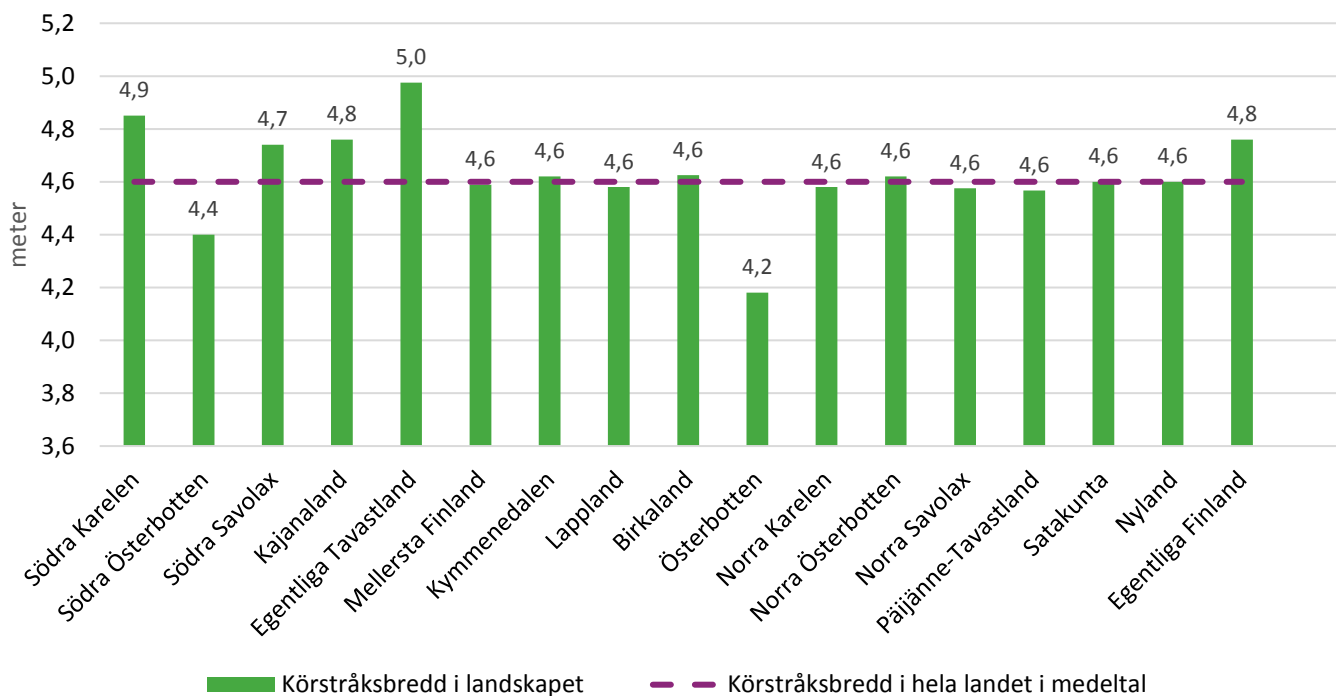

Granskningar av drivningskvaliteten 2018, ha

Orsakerna i de fall där resultatet inte varit enligt rekommendationerna

Bedömning av drivningskvaliteten 2011-2018 (granskningsobjektens areal, ha)

Körstråkens bredd i medeltal vid granskningarna

Mellanrum mellan körstråken i medeltal

Körstråkens sättningar %

Det kvarvarande beståndets stamtantal st/ha i förhållande till bedömningen

Stam- och rotskador % i medeltal vid granskningarna

Drivningsgranskningar i olikåldrig skog 2018, st