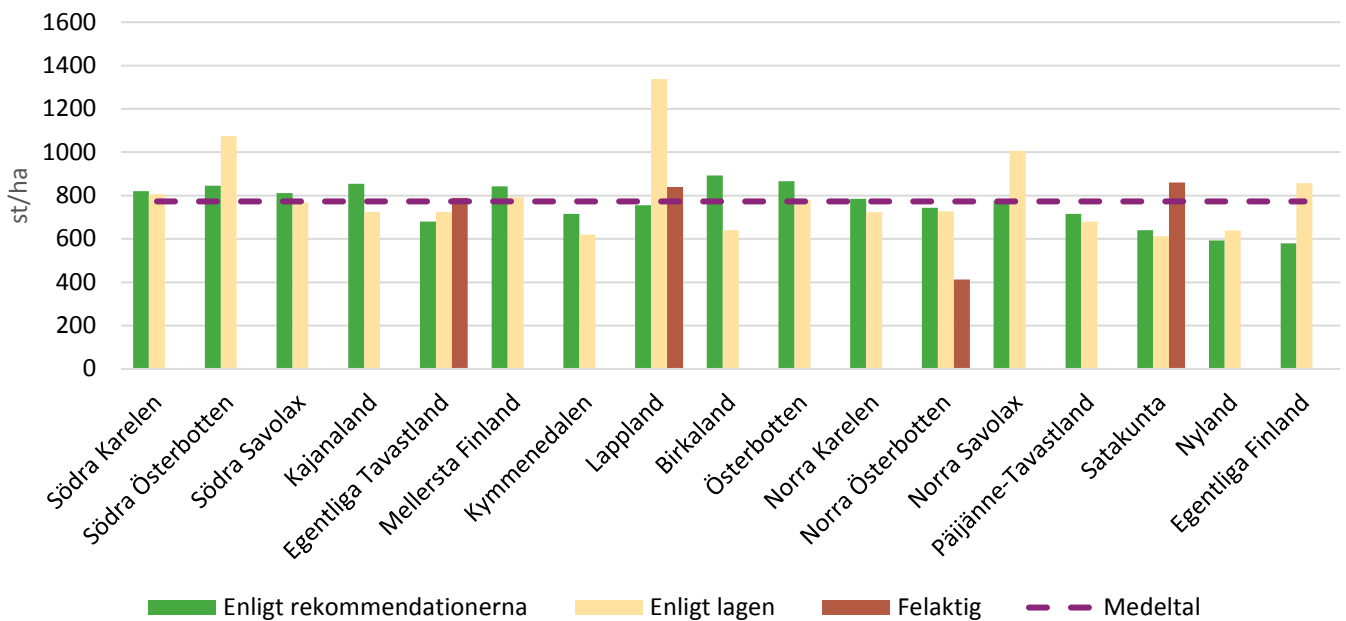

Granskningar av drivningskvaliteten 2018, ha

Orsakerna i de fall där resultatet inte varit enligt rekommendationerna

Bedömning av drivningskvaliteten 2011-2018 (granskningsobjektens areal, ha)

Körstråkens bredd i medeltal vid granskningarna

Mellanrum mellan körstråken i medeltal

Körstråkens sättningar %

Det kvarvarande beståndets stamtantal st/ha i förhållande till bedömningen

Stam- och rotskador % i medeltal vid granskningarna

Drivningsgranskningar i olikåldrig skog 2018, st