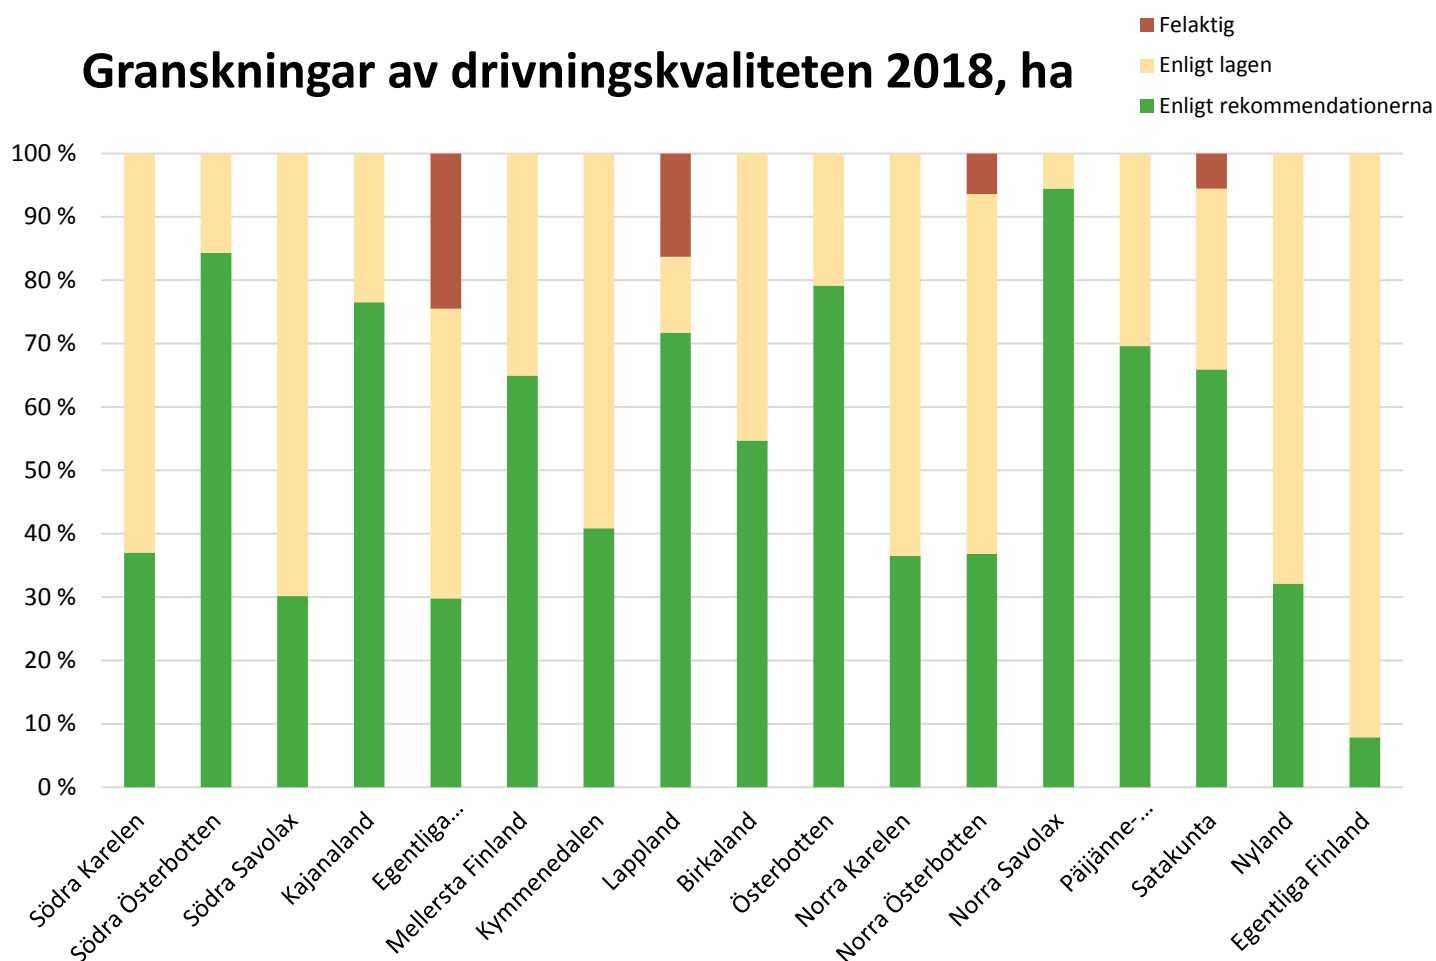

Granskningar av drivningskvaliteten 2018, ha

Orsakerna i de fall där resultatet inte varit enligt rekommendationerna

Bedömning av drivningskvaliteten 2011-2018 (granskningsobjektens areal, ha)

Körstråkens bredd i medeltal vid granskningarna

Mellanrum mellan körstråken i medeltal

Körstråkens sättningar %

Det kvarvarande beståndets stamtantal st/ha i förhållande till bedömningen

Stam- och rotskador % i medeltal vid granskningarna

Drivningsgranskningar i olikåldrig skog 2018, st