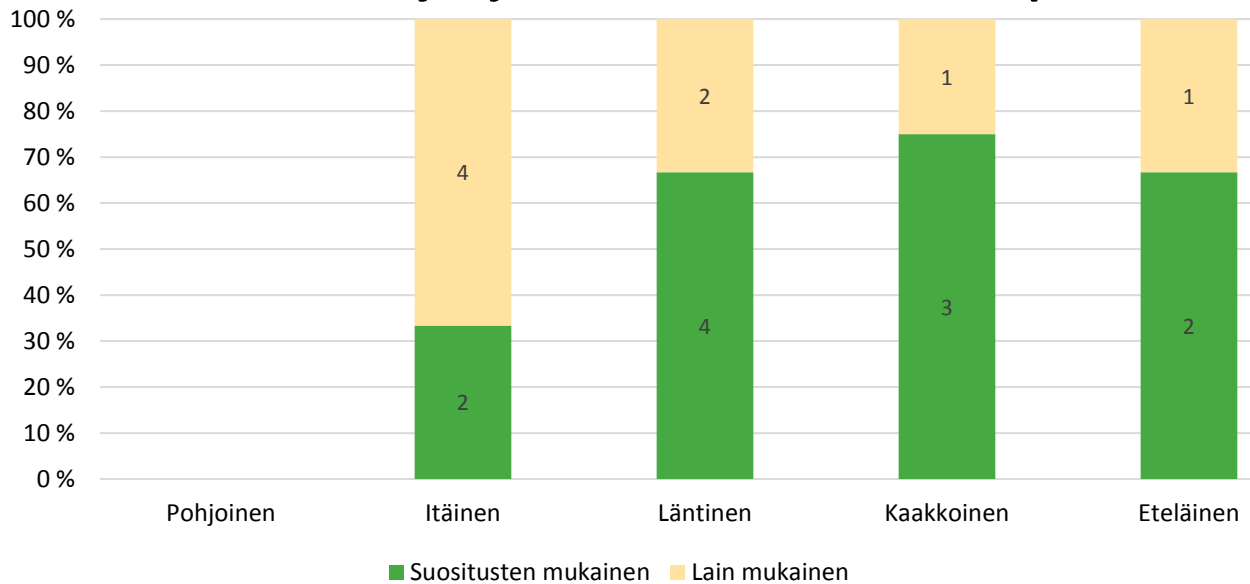

Eri-ikäisrakenteisen metsän korjuujälkitarkastukset 2018, kpl