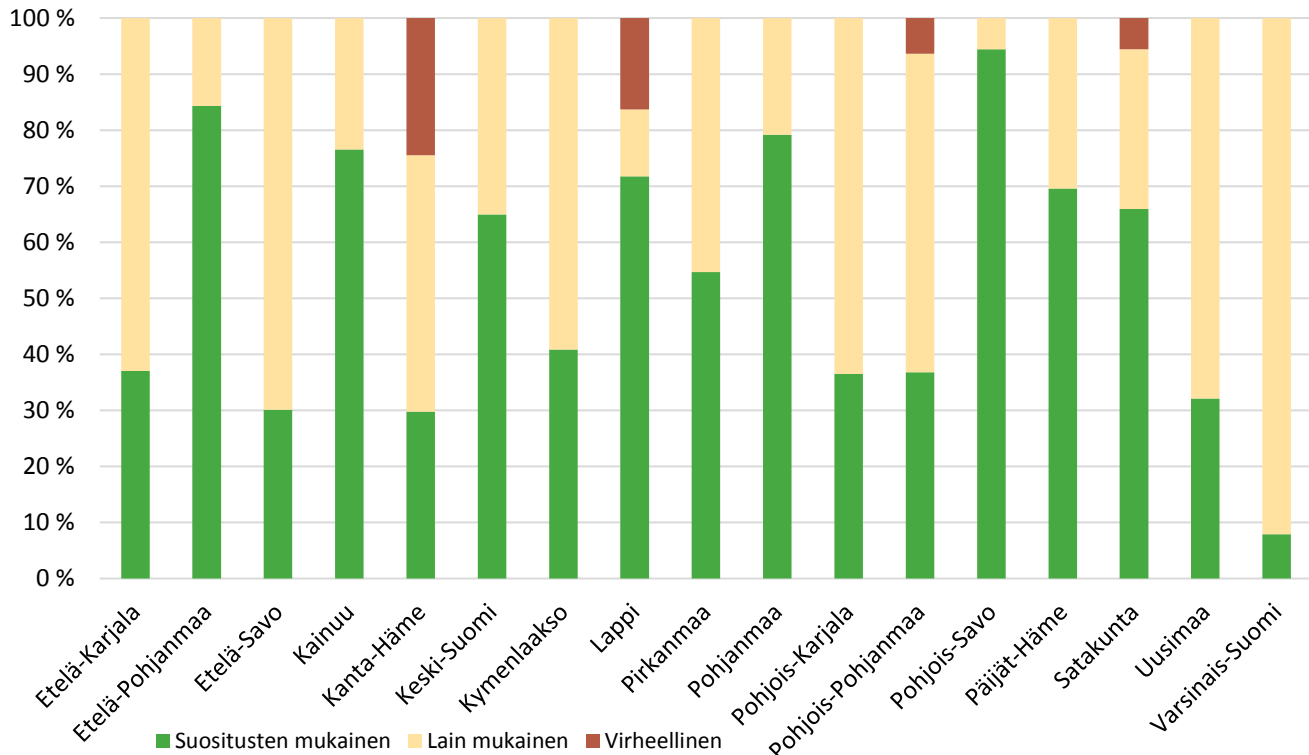

Korjuujäljen otantatarkastukset 2018, ha

Syiden jakauma mikäli arvostelu on ollut muu kuin suositusten mukainen

Ennakkoraivauksen jakauma %

Korjuujäljen arvostelu 2011-2018 (osuus %)

Korjuujäljen arvostelu 2011-2018 (tarkastuskohteiden pinta-ala, ha)

Keskimääräinen ajouraleveys tarkastuksilla

Keskimääräinen ajouraväli tarkastuksilla

Keskimääräinen ajourapainauma %, tarkastuksilla

Jäävän puuston runkoluku kpl/ha suhteessa arvosteluun

Keskiarvoinen runko - juurivaurio % tarkastuksilla