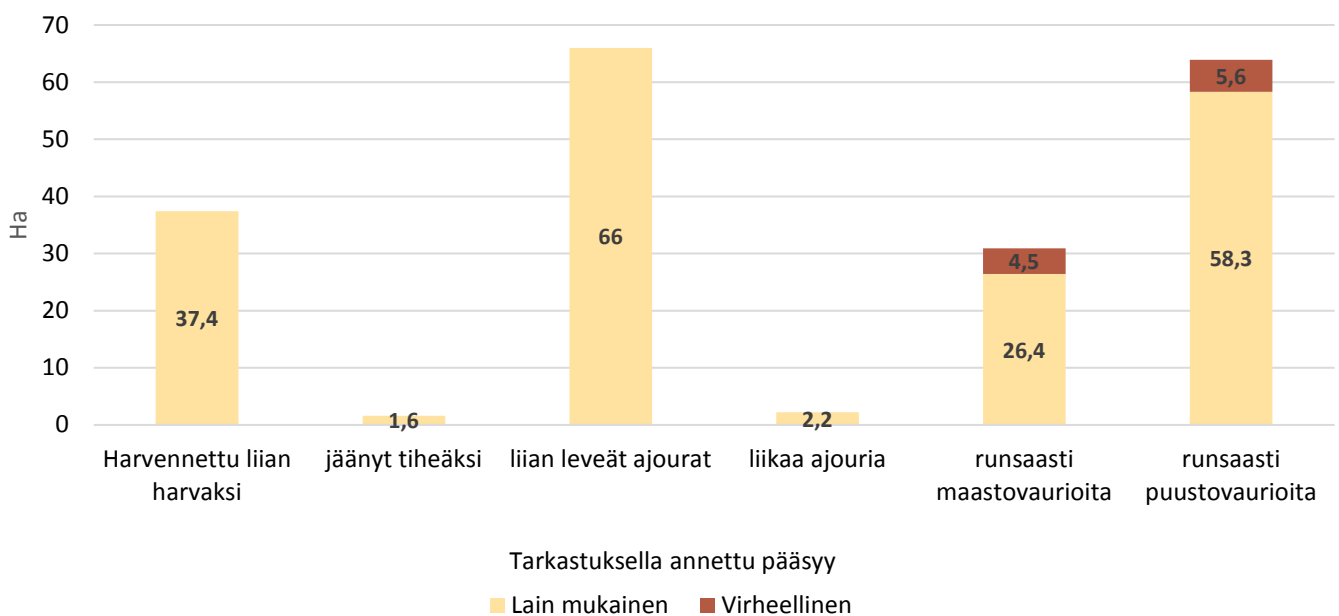

Korjuujäljen otantatarkastukset 2018, ha

Syiden jakauma mikäli arvostelu on ollut muu kuin suositusten mukainen

Ennakkoraivauksen jakauma %

Korjuujäljen arvostelu 2011-2018 (osuus %)

Korjuujäljen arvostelu 2011-2018 (tarkastuskohteiden pinta-ala, ha)

Keskimääräinen ajouraleveys tarkastuksilla

Keskimääräinen ajouraväli tarkastuksilla

Keskimääräinen ajourapainauma %, tarkastuksilla

Jäävän puuston runkoluku kpl/ha suhteessa arvosteluun

Keskiarvoinen runko - juurivaurio % tarkastuksilla