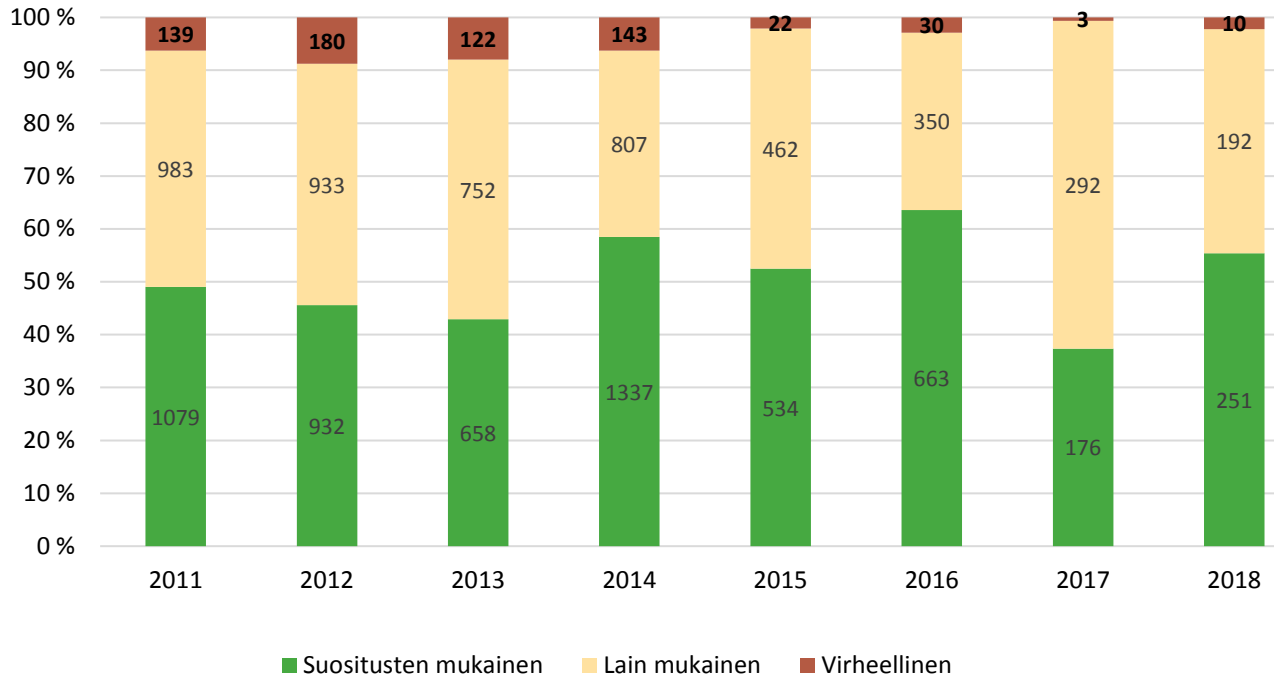

Korjuujäljen otantatarkastukset 2018, ha

Syiden jakauma mikäli arvostelu on ollut muu kuin suositusten mukainen

Ennakkoraivauksen jakauma %

Korjuujäljen arvostelu 2011-2018 (osuus %)

Korjuujäljen arvostelu 2011-2018 (tarkastuskohteiden pinta-ala, ha)

Keskimääräinen ajouraleveys tarkastuksilla

Keskimääräinen ajouraväli tarkastuksilla

Keskimääräinen ajourapainauma %, tarkastuksilla

Jäävän puuston runkoluku kpl/ha suhteessa arvosteluun

Keskiarvoinen runko - juurivaurio % tarkastuksilla