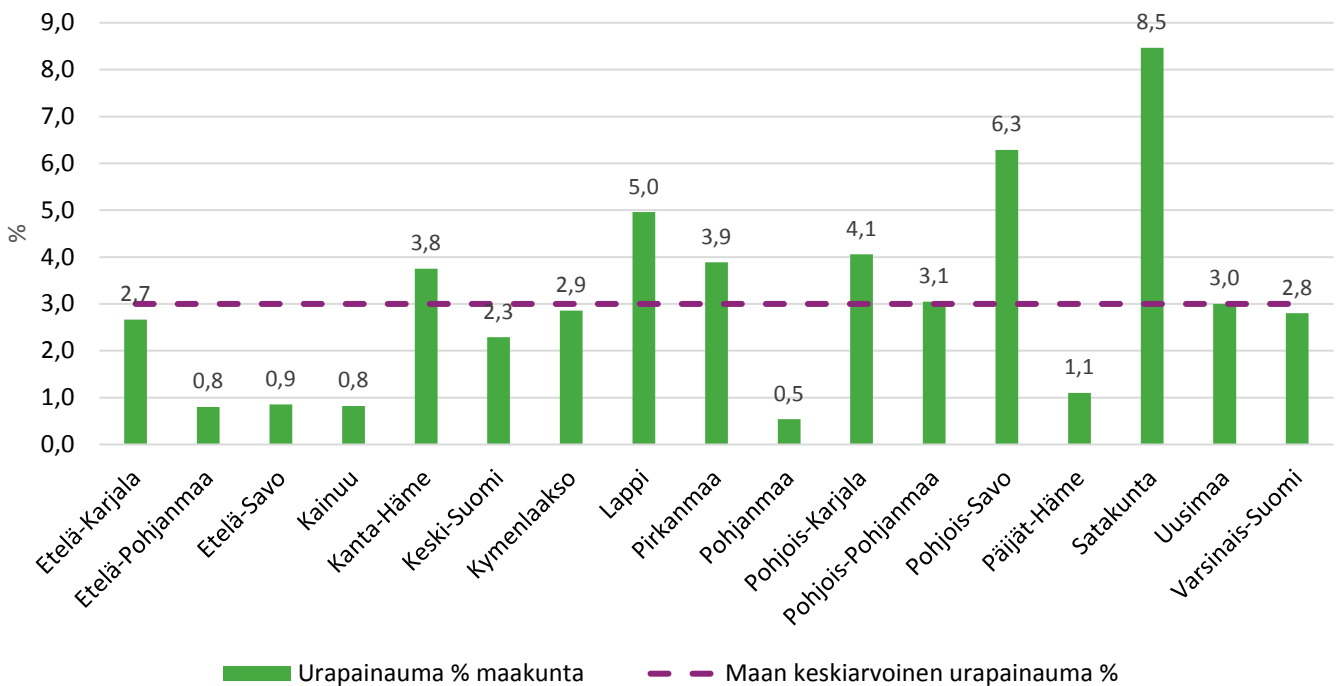

Korjuujäljen otantatarkastukset 2018, ha

Syiden jakauma mikäli arvostelu on ollut muu kuin suositusten mukainen

Ennakkoraivauksen jakauma %

Korjuujäljen arvostelu 2011-2018 (osuus %)

Korjuujäljen arvostelu 2011-2018 (tarkastuskohteiden pinta-ala, ha)

Keskimääräinen ajouraleveys tarkastuksilla

Keskimääräinen ajouraväli tarkastuksilla

Keskimääräinen ajourapainauma %, tarkastuksilla

Jäävän puuston runkoluku kpl/ha suhteessa arvosteluun

Keskiarvoinen runko - juurivaurio % tarkastuksilla