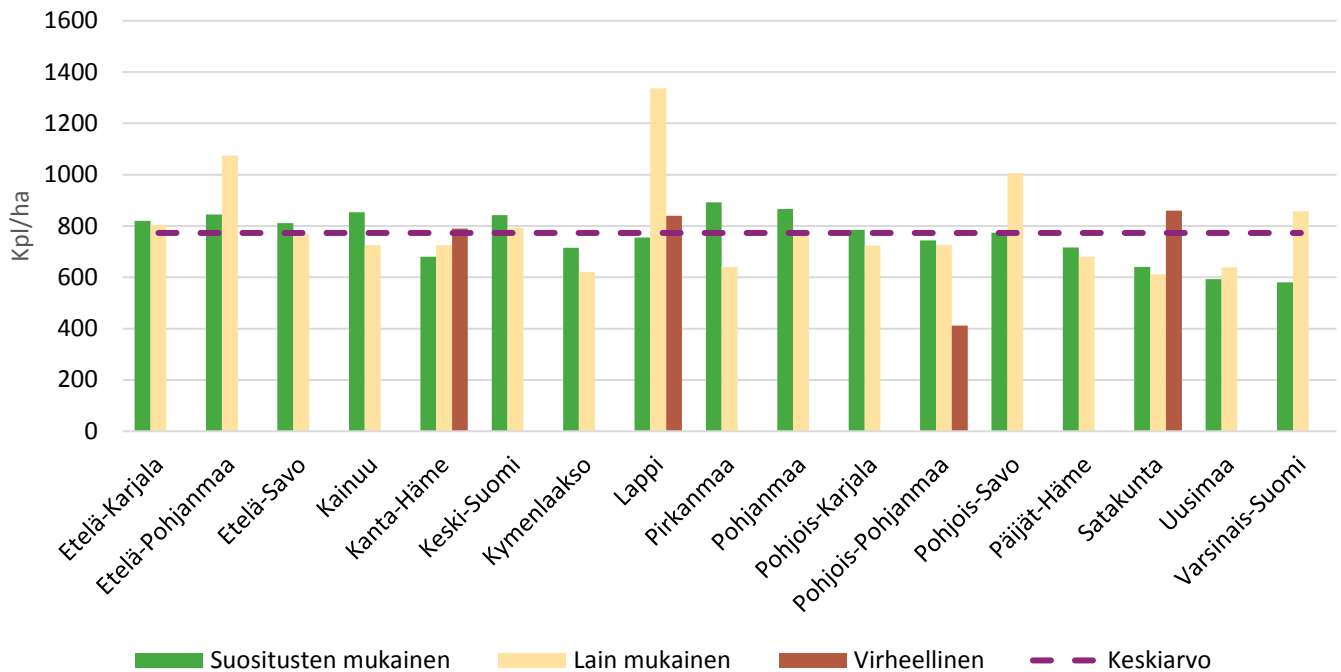

Keskimääräinen ajouraleveys tarkastuksilla

Keskimääräinen ajouraväli tarkastuksilla

Keskimääräinen ajourapainauma %, tarkastuksilla

Jäävän puuston runkoluku kpl/ha suhteessa arvosteluun

Keskiarvoinen runko - juurivaurio % tarkastuksilla

Eri-ikäisrakenteisen metsän korjuujälkitarkastukset 2018, kpl

Eri-ikäisrakenteisen metsän korjuujälkitarkastukset 2018, ha