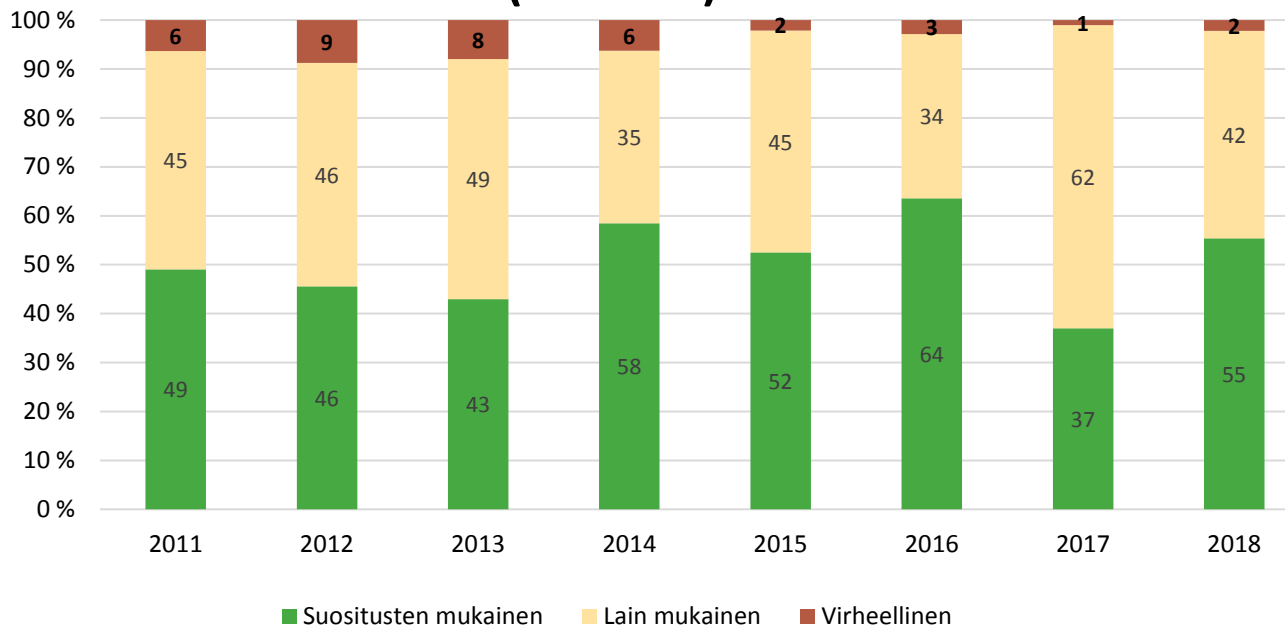

Korjuujäljen otantatarkastukset 2018, ha

Syiden jakauma mikäli arvostelu on ollut muu kuin suositusten mukainen

Ennakkoraivauksen jakauma %

Korjuujäljen arvostelu 2011-2018 (osuus %)

Korjuujäljen arvostelu 2011-2018 (tarkastuskohteiden pinta-ala, ha)

Keskimääräinen ajouraleveys tarkastuksilla

Keskimääräinen ajouraväli tarkastuksilla

Keskimääräinen ajourapainauma %, tarkastuksilla

Jäävän puuston runkoluku kpl/ha suhteessa arvosteluun

Keskiarvoinen runko - juurivaurio % tarkastuksilla