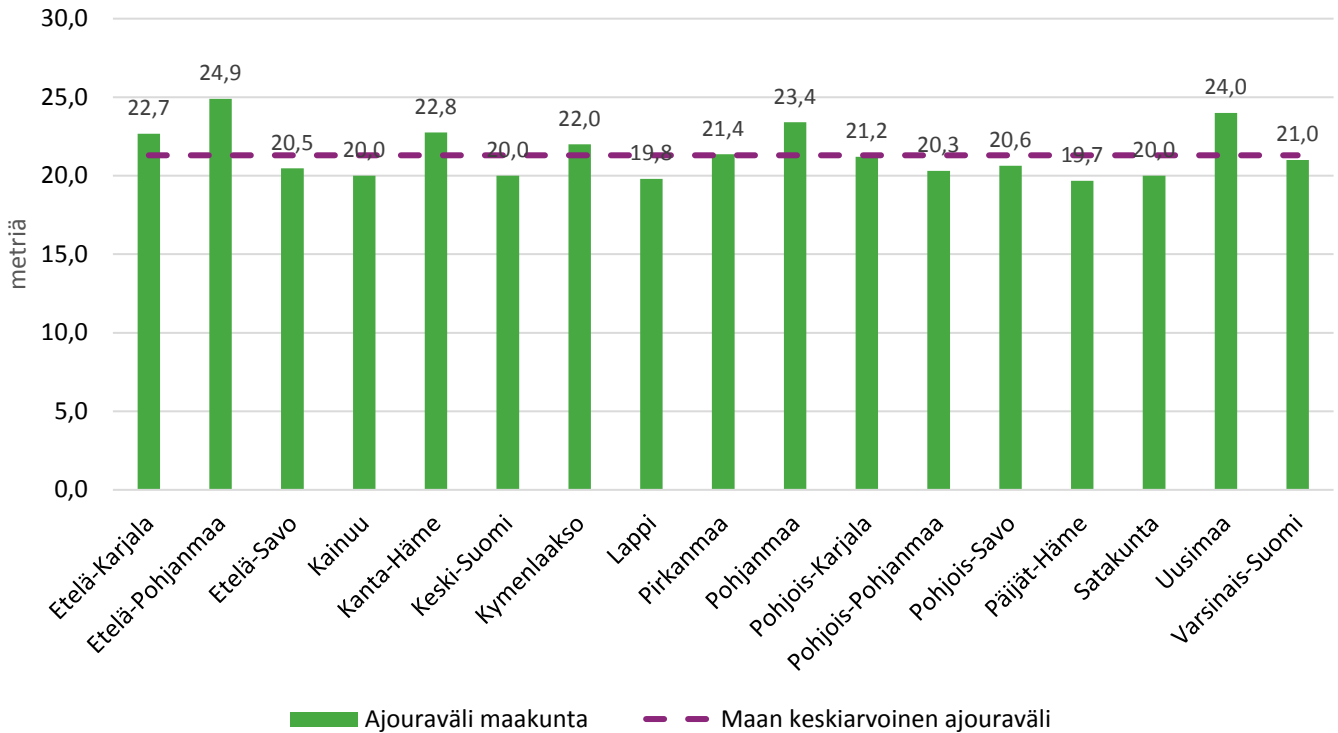

Korjuujäljen otantatarkastukset 2018, ha

Syiden jakauma mikäli arvostelu on ollut muu kuin suositusten mukainen

Ennakkoraivauksen jakauma %

Korjuujäljen arvostelu 2011-2018 (osuus %)

Korjuujäljen arvostelu 2011-2018 (tarkastuskohteiden pinta-ala, ha)

Keskimääräinen ajouraleveys tarkastuksilla

Keskimääräinen ajouraväli tarkastuksilla

Keskimääräinen ajourapainauma %, tarkastuksilla

Jäävän puuston runkoluku kpl/ha suhteessa arvosteluun

Keskiarvoinen runko - juurivaurio % tarkastuksilla