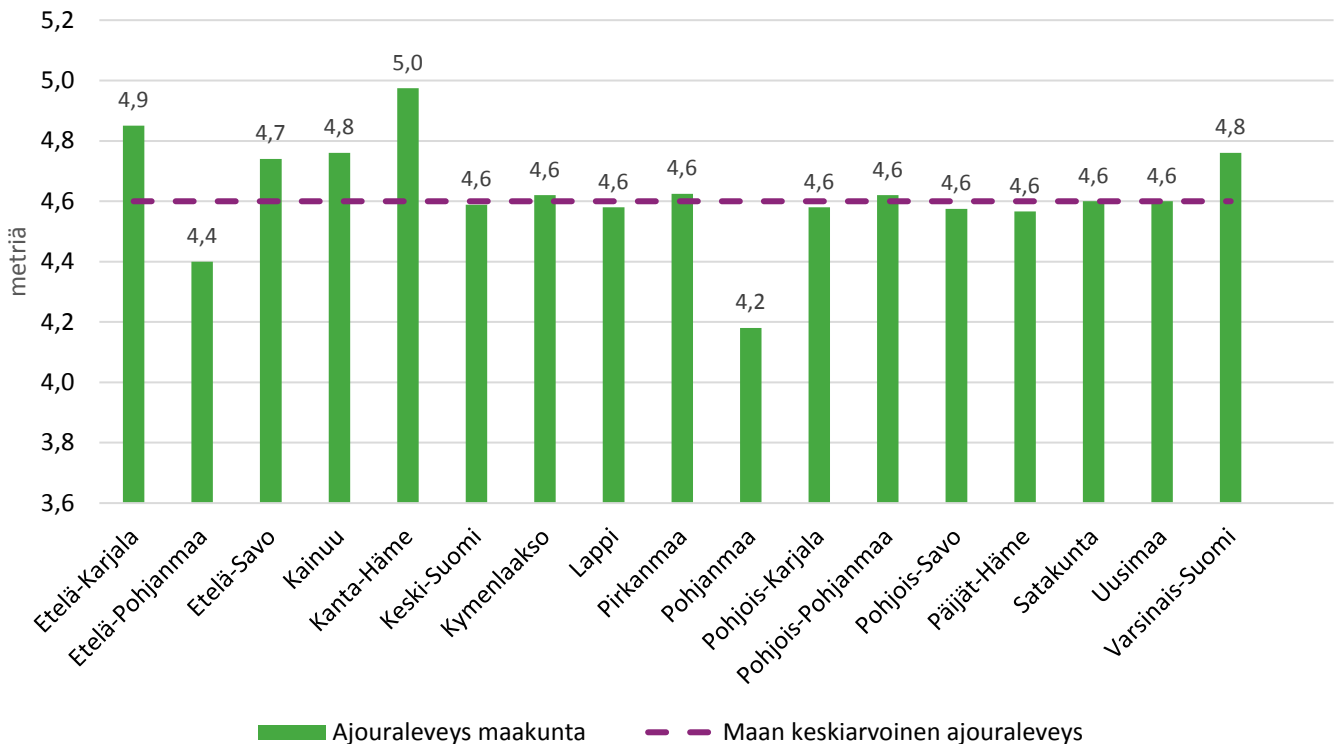

Korjuujäljen otantatarkastukset 2018, ha

Syiden jakauma mikäli arvostelu on ollut muu kuin suositusten mukainen

Ennakkoraivauksen jakauma %

Korjuujäljen arvostelu 2011-2018 (osuus %)

Korjuujäljen arvostelu 2011-2018 (tarkastuskohteiden pinta-ala, ha)

Keskimääräinen ajouraleveys tarkastuksilla

Keskimääräinen ajouraväli tarkastuksilla

Keskimääräinen ajourapainauma %, tarkastuksilla

Jäävän puuston runkoluku kpl/ha suhteessa arvosteluun

Keskiarvoinen runko - juurivaurio % tarkastuksilla