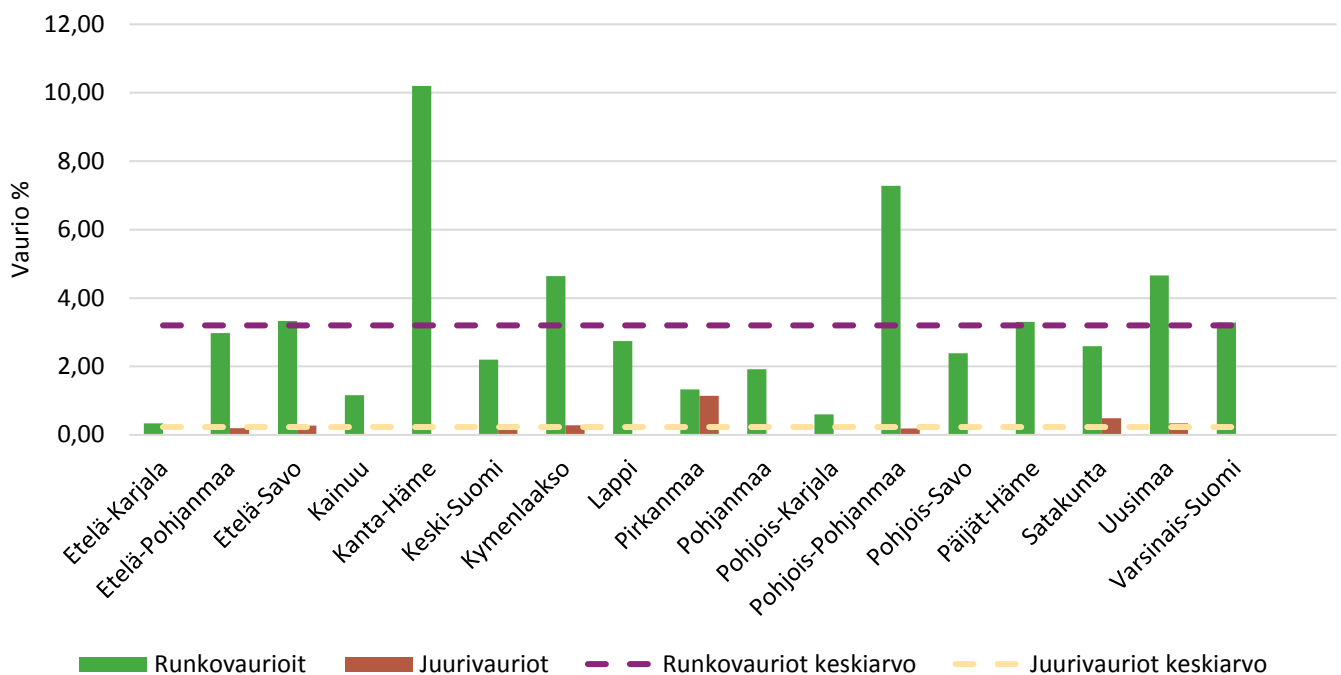

Korjuujäljen otantatarkastukset 2018, ha

Syiden jakauma mikäli arvostelu on ollut muu kuin suositusten mukainen

Ennakkoraivauksen jakauma %

Korjuujäljen arvostelu 2011-2018 (osuus %)

Korjuujäljen arvostelu 2011-2018 (tarkastuskohteiden pinta-ala, ha)

Keskimääräinen ajouraleveys tarkastuksilla

Keskimääräinen ajouraväli tarkastuksilla

Keskimääräinen ajourapainauma %, tarkastuksilla

Jäävän puuston runkoluku kpl/ha suhteessa arvosteluun

Keskiarvoinen runko - juurivaurio % tarkastuksilla

Eri-ikäisrakenteisen metsän korjuujälkitarkastukset 2018, kpl

Eri-ikäisrakenteisen metsän korjuujälkitarkastukset 2018, ha