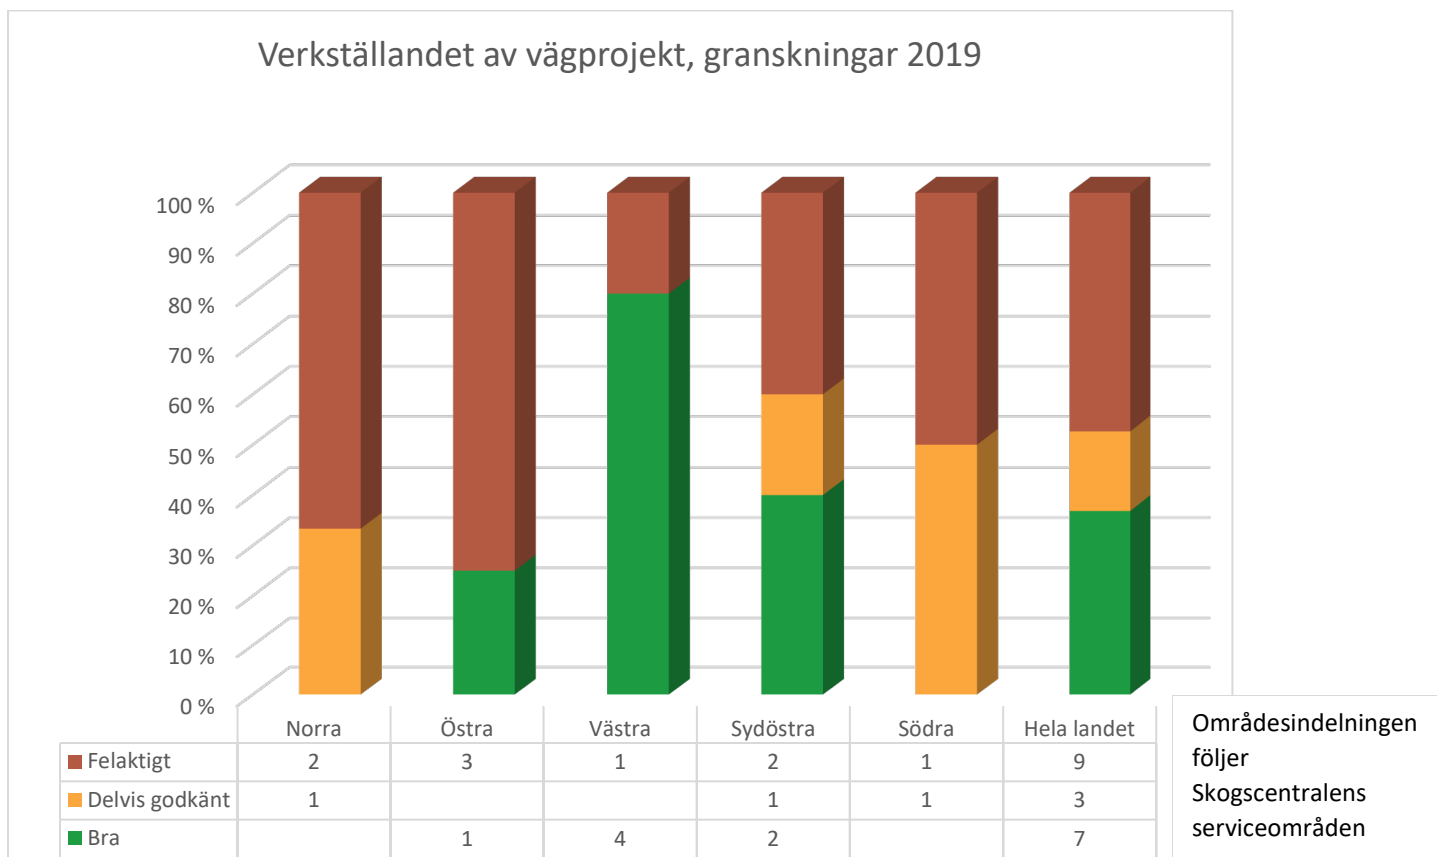

Granskningar av byggnade och grundlig förbättring av skogsväg 2019

Granskningar av skogsvägsunderhållet 2019

Granskning av vägnas vård- och underhållsskyldighet 2019

Områdesindelningen följer Skogscentralens serviceområden