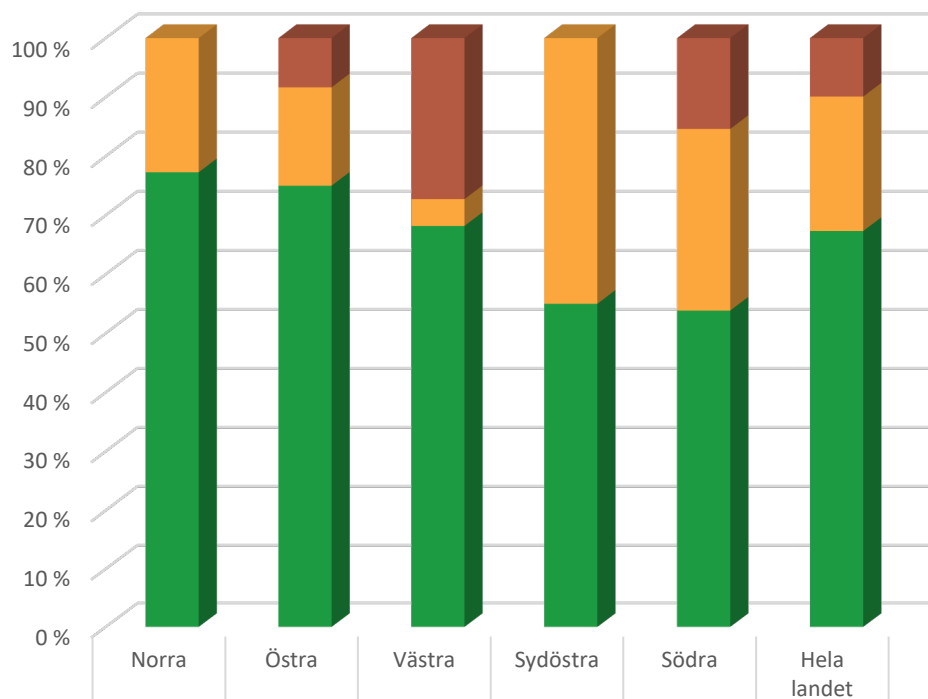

Granskningar av byggnade och grundlig förbättring av skogsväg 2019

Granskningar av skogsvägsunderhållet 2019

Granskning av vägnas vård- och underhållsskyldighet 2019

Områdesindelningen följer Skogscentralens serviceområden

	Norra	Östra	Västra	Sydöstra	Södra	Hela landet
■ Vägens underhåll har skötts		2	6		2	10
■ Korrigerande åtgärder har rekommenderats	5	4	1	9	4	23
■ Underhållsskyldigheten har försummats	17	18	15	11	7	68