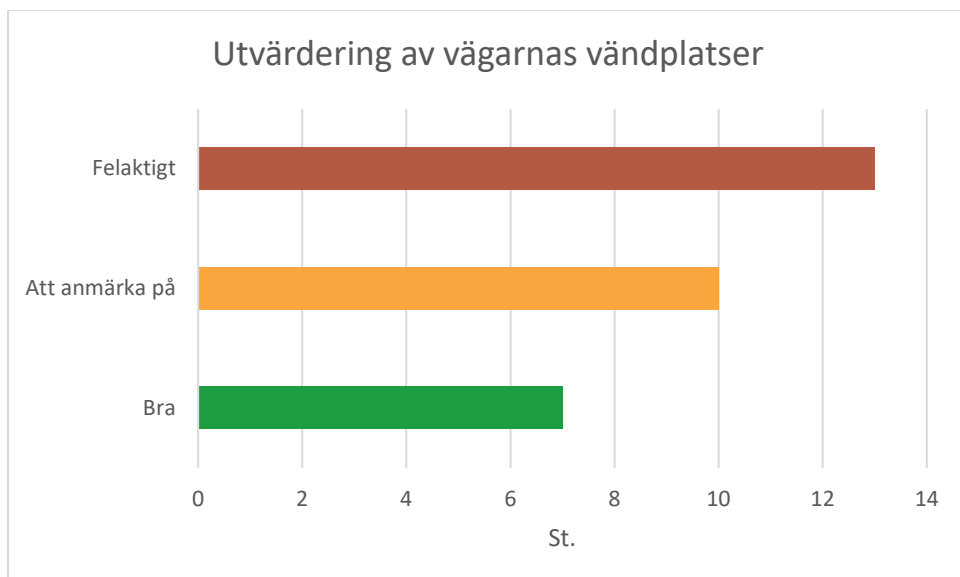

Granskningar av byggnade och grundlig förbättring av skogsväg 2019

Granskningar av skogsvägsunderhållet 2019

Granskning av vägnas vård- och underhållsskyldighet 2019

Områdesindelningen följer Skogscentralens serviceområden